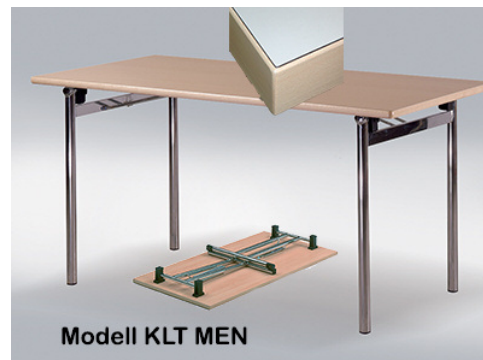

Kirchengemeinde Marienfels
Kirchplatz 1, 56355 Marienfels

Vinzens-Heim-Aachen
Kalverbenden 91, 52066 Aachen

Rohde

OBJEKT-
EINRICHTUNGEN

Rohde - Objekteinrichtungen • Antonius-Raab-Str. 12 • 34123 Kassel
Kostenfreie Hotline (08 00) 000 28 88
Fax: (08 00) 000 28 89
Internet: www.kirchendesign.de
E-Mail: info@rohde-einrichtungen.de